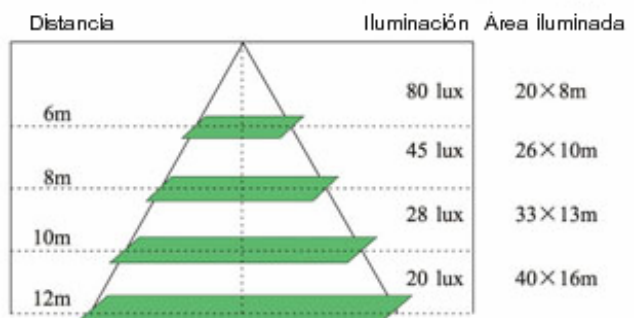

SERIE GALAXY

Distribución de luminosidad a varias alturas

GXY010

GXY011

GXY012

www.itecco.com.pa • ventas@itecco.com.pa • infotec@itecco.com.pa • lumitron@itecco.com.pa • Fabricante - Representante oficial en Norte América, América Central, América del Sur, Comunidad Europea y países bajos.
Nota.- Para más información de los nuevos equipos de última generación solicitar el tipo de proyecto a iluminar, Luminarias LED - Light. Contactese con su representante oficial más cercano a su región de la marca Lumitron-Electric, Die Lichtmarke.