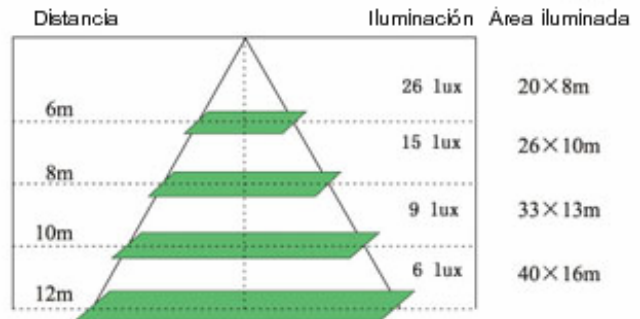

SERIE GALAXY

Distribución de luminosidad a varias alturas

GXY010

GXY011

GXY012

www.itecco.com.pa • ventas@itecco.com.pa • infotec@itecco.com.pa • lumitron@itecco.com.pa • Fabricante - Representante oficial en Norte América, América Central, América del Sur, Comunidad Europea y países bajos.
Nota.- Para más información de los nuevos equipos de última generación solicitar el tipo de proyecto a iluminar, Luminarias LED - Light. Contactese con su representante oficial más cercano a su región de la marca Lumitron-Electric, Die Lichtmarke.