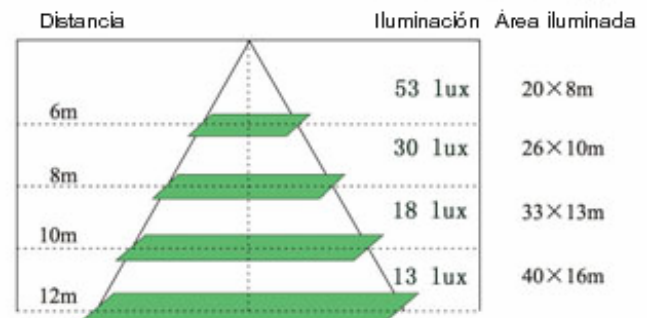

SERIE GALAXY

Distribución de luminosidad a varias alturas

GXY010

GXY011

GXY012

www.itecco.com.pa • ventas@itecco.com.pa • infotec@itecco.com.pa • lumitron@itecco.com.pa • Fabricante - Representante oficial en Norte América, América Central, América del Sur, Comunidad Europea y países bajos.
Nota.- Para más información de los nuevos equipos de última generación solicitar el tipo de proyecto a iluminar, Luminarias LED - Light. Contactese con su representante oficial más cercano a su región de la marca Lumitron-Electric, Die Lichtmarke.